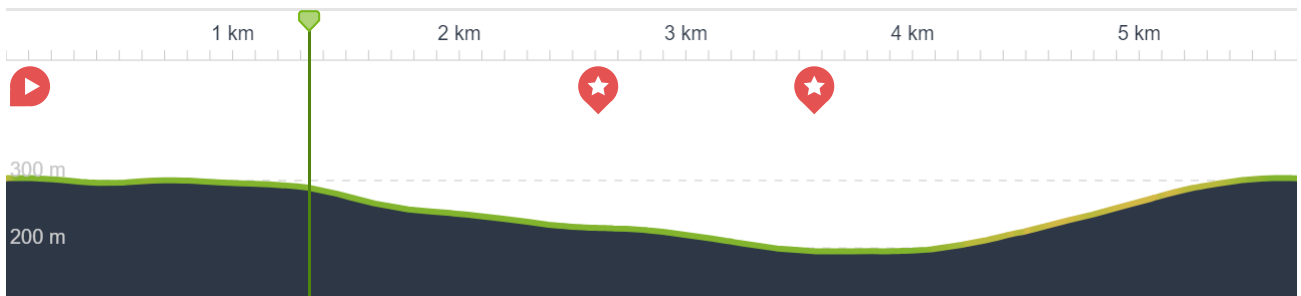

## Von Stempelstelle der Harzer Wandernadel Sonderstempel nach Huysburg

🕒 01:44 ↔ 6,26 km ⌀ 3,6 km/h ↗ 110 m ↘ 120 m

Maplibre | © komoot | Map data © OpenStreetMap-Mitwirkende